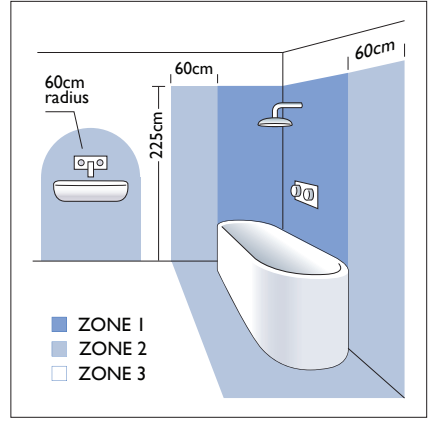

4116 Chuo 380

astro

2 x 60w E27		excl.
----------------	--	-------

Zone	3
------	----------

x 15

For use with / convient pour /
zur Verwendung mit / da utilizzare con:
Backplate I (ref: 7096)

Astro Lighting Ltd.
G2 River Way, Harlow
CM20 2DP, Great Britain