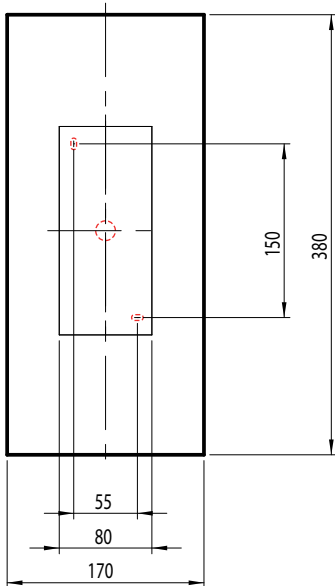

4116 Chuo 380

astro

2 x 60w E27		excl.
----------------	--	-------

Zone	3
------	----------

x 15

For use with / convient pour /
zur Verwendung mit / da utilizzare con:
Backplate I (ref: 7096)

Astro Lighting Ltd.
G2 River Way, Harlow
CM20 2DP, Great Britain