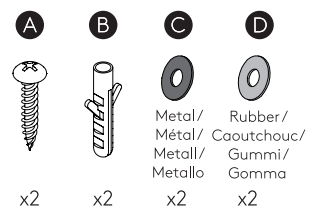

AVA 400

astro

GB

PLEASE READ THE INSTRUCTIONS CAREFULLY
BEFORE COMMENCING ASSEMBLY

Live: Normally Brown / Red
Neutral: Normally Blue / Black
Earth: Normally Green / Yellow

IT

LEGGERE ATTENTAMENTE LE ISTRUZIONI
PRIMA DI COMINCIARE L'ASSEMBLAGGIO

Cavo positivo: normalmente marrone o rosso
Cavo neutro: normalmente blu o nero
Cavo terra: normalmente verde o giallo

FR

LIRE ATTENTIVEMENT LES INSTRUCTIONS
AVANT DE COMMENCER LE MONTAGE

Phase: Normalement Brun / Rouge
Neutre: Normalement Bleu / Noir
Terre: Normalement Vert / Jaune

DE

LESEN SIE BITTE DIE ANWEISUNGEN
SORGFÄLTIG DURCH, BEVOR SIE MIT DEM
ZUSAMMENBAUEN BEGINNEN

Phase: Normalerweise Braun / Rot
Nulleiter: Normalerweise Blau / Schwarz
Erde: Normalerweise Grün / Gelb

FOR WALL USE ONLY
Usage mural uniquement
Solo per uso a parete
Nur zur Verwendung als Wandleuchte