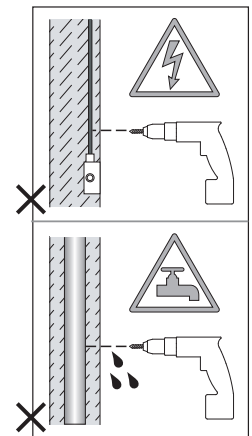

AVA 400

astro

GB

PLEASE READ THE INSTRUCTIONS CAREFULLY
BEFORE COMMENCING ASSEMBLY

Live: Normally Brown / Red
Neutral: Normally Blue / Black
Earth: Normally Green / Yellow

IT

LEGGERE ATTENTAMENTE LE ISTRUZIONI
PRIMA DI COMINCIARE L'ASSEMBLAGGIO

Cavo positivo: normalmente marrone o rosso
Cavo neutro: normalmente blu o nero
Cavo terra: normalmente verde o giallo

FR

LIRE ATTENTIVEMENT LES INSTRUCTIONS
AVANT DE COMMENCER LE MONTAGE

Phase: Normalement Brun / Rouge
Neutre: Normalement Bleu / Noir
Terre: Normalement Vert / Jaune

DE

LESEN SIE BITTE DIE ANWEISUNGEN
SORGFÄLTIG DURCH, BEVOR SIE MIT DEM
ZUSAMMENBAUEN BEGINNEN

Phase: Normalerweise Braun / Rot
Nulleiter: Normalerweise Blau / Schwarz
Erde: Normalerweise Grün / Gelb