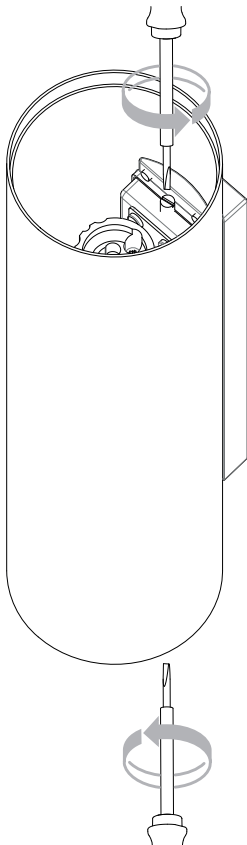

Cavo positivo: normalmente marrone o rosso
Cavo neutro: normalmente blu o nero
Cavo terra: normalmente verde o giallo

FR

LIRE ATTENTIVEMENT LES INSTRUCTIONS
AVANT DE COMMENCER LE MONTAGE

Phase: Normalement Brun / Rouge
Neutre: Normalement Bleu / Noir
Terre: Normalement Vert / Jaune

DE

LESEN SIE BITTE DIE ANWEISUNGEN
SORGFÄLTIG DURCH, BEVOR SIE MIT DEM
ZUSAMMENBAUEN BEGINNEN

Phase: Normalerweise Braun / Rot
Nulleiter: Normalerweise Blau / Schwarz
Erde: Normalerweise Grün / Gelb

FOR WALL USE ONLY
Usage mural uniquement
Solo per uso a parete
Nur zur Verwendung als Wandleuchte

1

TURN OFF POWER

Couper le courant! /
Spegnere la corrente! /
Strom Abshalten!

2

3

4

5 WIRING FROM PRODUCT /
Fil de produit /
Cavo dal prodotto /
Beleuchtungskabel

6