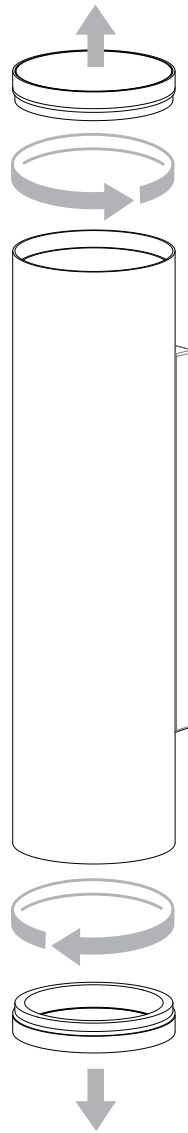

AVA 400

astro

GB

PLEASE READ THE INSTRUCTIONS CAREFULLY
BEFORE COMMENCING ASSEMBLY

Live: Normally Brown / Red
Neutral: Normally Blue / Black
Earth: Normally Green / Yellow

IT

LEGGERE ATTENTAMENTE LE ISTRUZIONI
PRIMA DI COMINCIARE L'ASSEMBLAGGIO

Cavo positivo: normalmente marrone o rosso
Cavo neutro: normalmente blu o nero
Cavo terra: normalmente verde o giallo

FR

LIRE ATTENTIVEMENT LES INSTRUCTIONS
AVANT DE COMMENCER LE MONTAGE

Phase: Normalement Brun / Rouge
Neutre: Normalement Bleu / Noir
Terre: Normalement Vert / Jaune

DE

LESEN SIE BITTE DIE ANWEISUNGEN
SORGFÄLTIG DURCH, BEVOR SIE MIT DEM
ZUSAMMENBAUEN BEGINNEN

Phase: Normalerweise Braun / Rot
Nulleiter: Normalerweise Blau / Schwarz
Erde: Normalerweise Grün / Gelb

FOR WALL USE ONLY
Usage mural uniquement
Solo per uso a parete
Nur zur Verwendung als Wandleuchte

1

TURN OFF POWER

Couper le courant! /
Spegnere la corrente! /
Strom Abshalten!

2

3

4

5 WIRING FROM PRODUCT /
Fil de produit /
Cavo dal prodotto /
Beleuchtungskabel

6