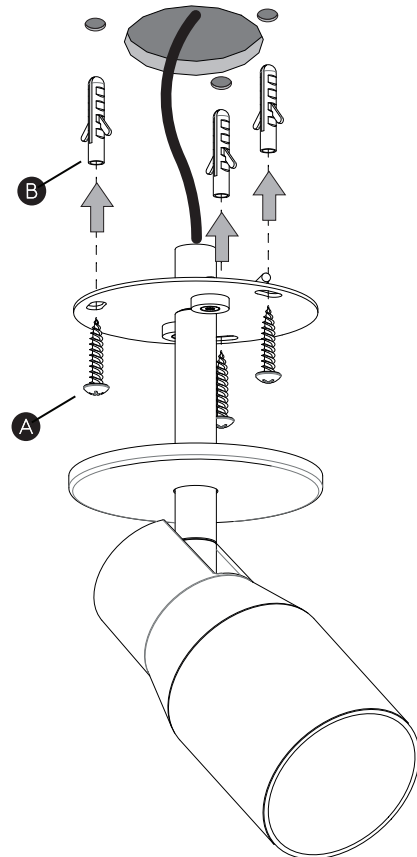

Phase: Normalement Brun / Rouge
Neutre: Normalement Bleu / Noir
Terre: Normalement Vert / Jaune

IT

LEGGERE ATTENTAMENTE LE ISTRUZIONI
PRIMA DI COMINCIARE L'ASSEMBLAGGIO

Cavo positivo: normalmente marrone o rosso
Cavo neutro: normalmente blu o nero
Cavo terra: normalmente verde o giallo

DE

LESEN SIE BITTE DIE ANWEISUNGEN
SORGFÄLTIG DURCH, BEVOR SIE MIT DEM
ZUSAMMENBAUEN BEGINNEN

Phase: Normalerweise Braun / Rot
Nulleiter: Normalerweise Blau / Schwarz
Erde: Normalerweise Grün / Gelb

1

TURN OFF POWER
 Couper Le Courant! /
 Spegner La Corrente! /
 Strom Abstopfen!

2

3

4

5

6

7

8