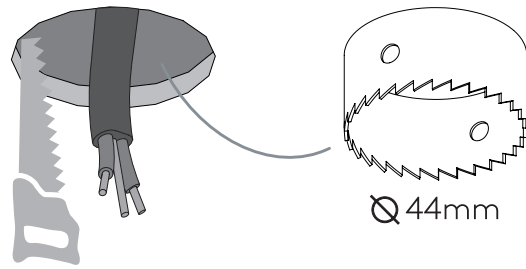

1

TURN OFF POWER
Couper Le Courant! /
Spegner La Corrente! /
Strom Abstopfen!

2

3

4

5