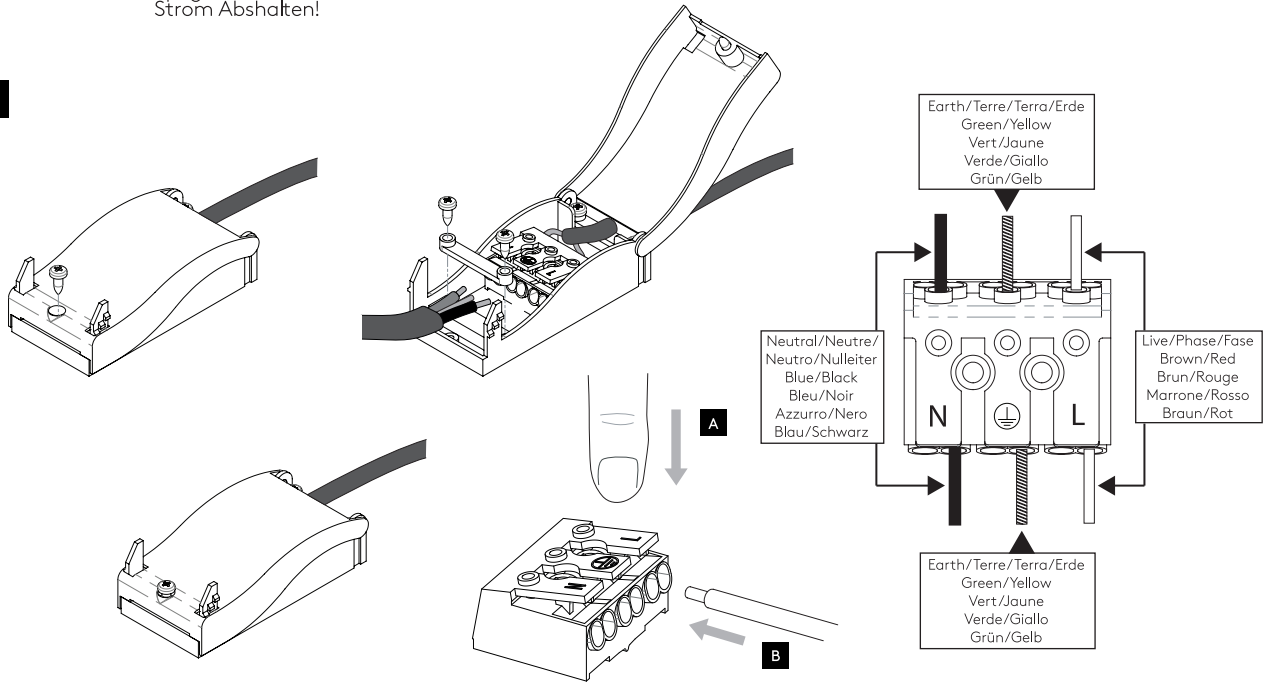

1

TURN OFF POWER
Couper Le Courant! /
Spegner La Corrente! /
Strom Abstopfen!

2

3

4

5