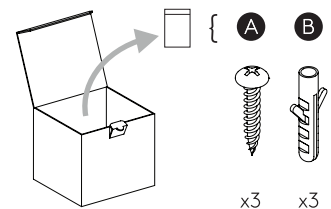

APOLLO RECESSED

astro

GB

PLEASE READ THE INSTRUCTIONS CAREFULLY
BEFORE COMMENCING ASSEMBLY

Live: Normally Brown / Red
Neutral: Normally Blue / Black
Earth: Normally Green / Yellow

FR

LIRE ATTENTIVEMENT LES INSTRUCTIONS
AVANT DE COMMENCER LE MONTAGE

Phase: Normalement Brun / Rouge
Neutre: Normalement Bleu / Noir
Terre: Normalement Vert / Jaune

IT

LEGGERE ATTENTAMENTE LE ISTRUZIONI
PRIMA DI COMINCIARE L'ASSEMBLAGGIO

Cavo positivo: normalmente marrone o rosso
Cavo neutro: normalmente blu o nero
Cavo terra: normalmente verde o giallo

DE

LESEN SIE BITTE DIE ANWEISUNGEN
SORGFÄLTIG DURCH, BEVOR SIE MIT DEM
ZUSAMMENBAUEN BEGINNEN

Phase: Normalerweise Braun / Rot
Nulleiter: Normalerweise Blau / Schwarz
Erde: Normalerweise Grün / Gelb