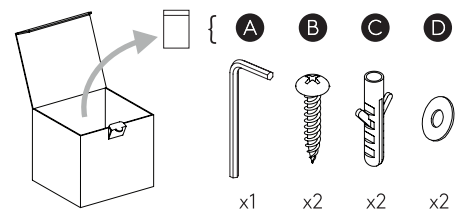

DE

LESEN SIE BITTE DIE ANWEISUNGEN
SORGFÄLTIG DURCH, BEVOR SIE MIT DEM
ZUSAMMENBAUEN BEGINNEN

Phase: Normalerweise Braun / Rot
Nulleiter: Normalerweise Blau / Schwarz
Erde: Normalerweise Grün / Gelb

NOT INCLUDED - NON INCLUS - NON INCLUSO - NICHT ENTHALTEN

E27
Ø35
L190mm

FOR WALL USE ONLY
Usage mural uniquement
Solo per uso a parete
Nur zur Verwendung als Wandleuchte

1

TURN OFF POWER

Couper Le Courant! / Spegnere La Corrente! / Strom Abstopfen!

3

2

4