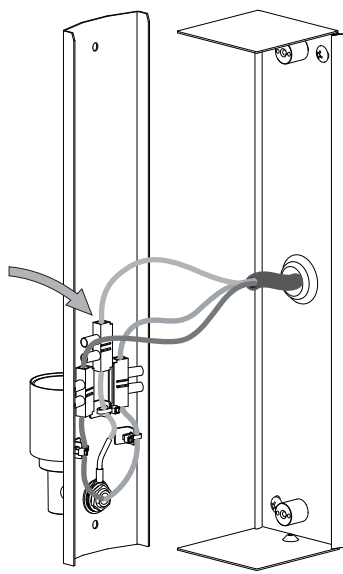

4

- Neutral/Neutre/Neutro/Nulleiter
  Blue/Black
  Bleu/Noir
  Azzurro/Nero
  Blau/Schwarz
- Earth/Terre/Tierra/Erde
  Green/Yellow
  Vert/Jaune
  Verde/Giallo
  Grün/Gelb
- Live/Phase/Fase
  Brown/Red
  Brun/Rouge
  Marrone/Rosso
  Braun/Rot