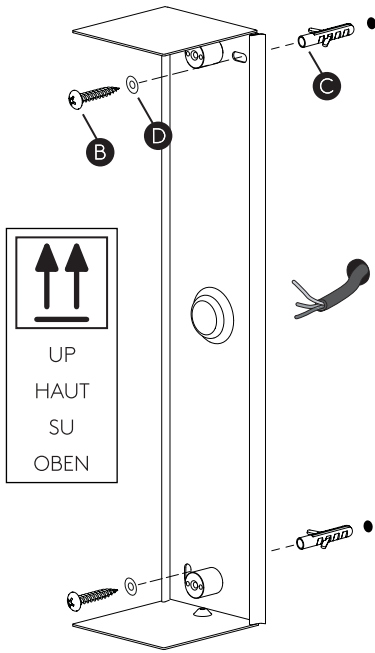

E27
Ø35
L190mm

FOR WALL USE ONLY
Usage mural uniquement
Solo per uso a parete
Nur zur Verwendung als Wandleuchte

1

TURN OFF POWER

Couper Le Courant! / Spegnere La Corrente! / Strom Abstopfen!

3

2

4