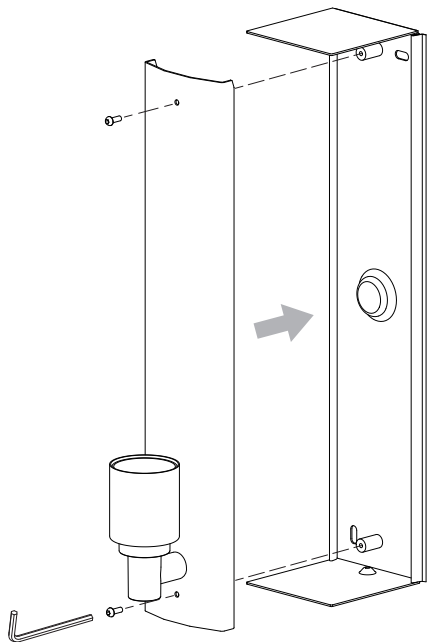

1

TURN OFF POWER

Couper Le Courant! / Spegnere La Corrente! / Strom Abstopfen!

3

2

4

- Neutral/Neutre/Neutro/Nulleiter
  Blue/Black
  Bleu/Noir
  Azzurro/Nero
  Blau/Schwarz
- Earth/Terre/Tierra/Erde
  Green/Yellow
  Vert/Jaune
  Verde/Giallo
  Grün/Gelb
- Live/Phase/Fase
  Brown/Red
  Brun/Rouge
  Marrone/Rosso
  Braun/Rot

5

6