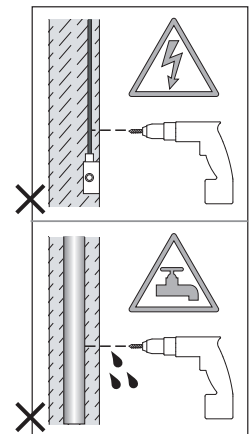

Cavo positivo: normalmente marrone o rosso
Cavo neutro: normalmente blu o nero
Cavo terra: normalmente verde o giallo

FR

LIRE ATTENTIVEMENT LES INSTRUCTIONS
AVANT DE COMMENCER LE MONTAGE

Phase: Normalement Brun / Rouge
Neutre: Normalement Bleu / Noir
Terre: Normalement Vert / Jaune

DE

LESEN SIE BITTE DIE ANWEISUNGEN
SORGFÄLTIG DURCH, BEVOR SIE MIT DEM
ZUSAMMENBAUEN BEGINNEN

Phase: Normalerweise Braun / Rot
Nulleiter: Normalerweise Blau / Schwarz
Erde: Normalerweise Grün / Gelb

NOT INCLUDED - NON INCLUS - NON INCLUSO - NICHT ENTHALTEN

E27
Ø35
L190mm

FOR WALL USE ONLY
Usage mural uniquement
Solo per uso a parete
Nur zur Verwendung als Wandleuchte

1

TURN OFF POWER

Couper Le Courant! / Spegnere La Corrente! / Strom Abstopfen!

3

2

4