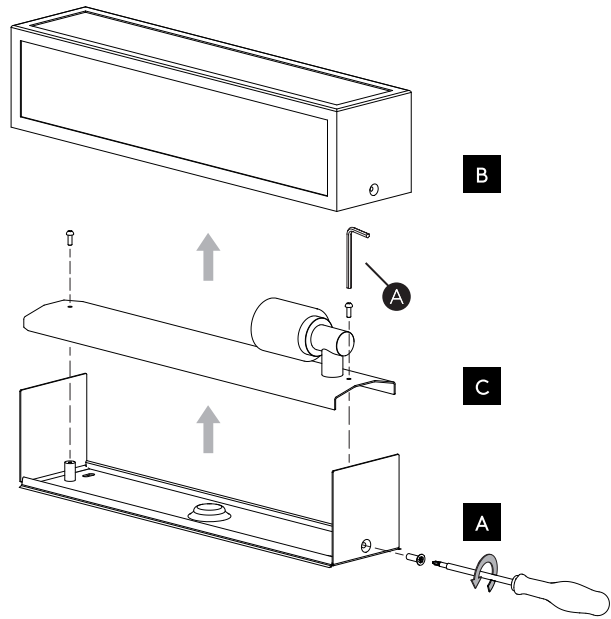

E27
Ø35
L190mm

FOR WALL USE ONLY
Usage mural uniquement
Solo per uso a parete
Nur zur Verwendung als Wandleuchte

1

TURN OFF POWER

Couper Le Courant! / Spegnere La Corrente! / Strom Abstopfen!

3

2

4