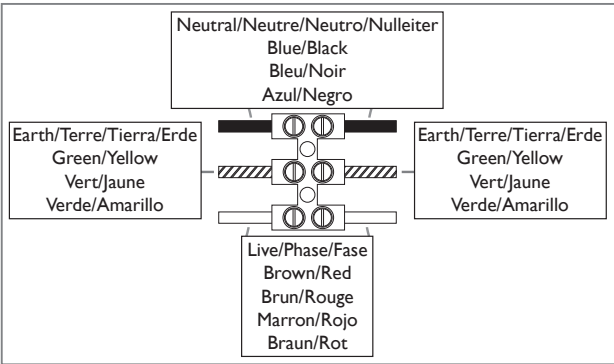

GB

Please read the instructions carefully before commencing assembly

Live : Normally Brown / Red
Neutral : Normally Blue / Black
Earth : Normally Green / Yellow

E

Leer atentamente las instrucciones antes de comenzar el montaje

Fase : Normalmente Marrón / Rojo
Neutro : Normalmente Azul / Negro
Tierra : Normalmente Verde / Amarillo

F

Lire attentivement les instructions avant de commencer le montage

Phase : Normalement Brun / Rouge
Neutre : Normalement Bleu / Noir
Terre : Normalement Vert / Jaune

D

Lesen Sie bitte die Anweisungen sorgfältig durch, bevor Sie mit dem Zusammenbauen beginnen

Phase : Normalerweise Braun / Rot
Nulleiter : Normalerweise Blau / Schwarz
Erde : Normalerweise Grün / Gelb

For ceiling use only.
Seulement pour montage au plafond.
Nur für den Deckengebrauch.
Para utilizar sólo en techos.

Toutes les connexions électriques doivent être entièrement recouvertes de ruban isolant.

1

2

3

4

5

6

Shade sold separately
Abat-jour vendus séparément
Schirm ist separat zu bestellen
Pantalla se vende por separado