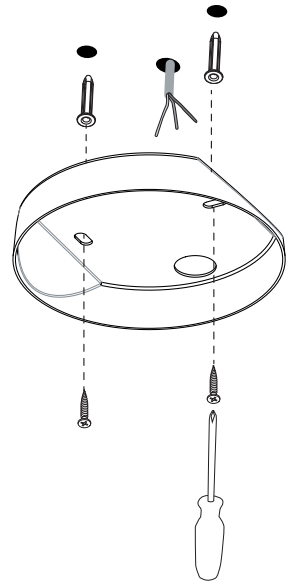

1

2

3

4

5

6

Shade sold separately
Abat-jour vendus séparément
Schirm ist separat zu bestellen
Pantalla se vende por separado