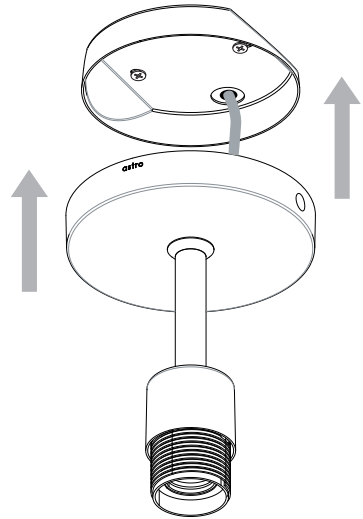

D

Lesen Sie bitte die Anweisungen sorgfältig durch, bevor Sie mit dem Zusammenbauen beginnen

Phase : Normalerweise Braun / Rot
Nulleiter : Normalerweise Blau / Schwarz
Erde : Normalerweise Grün / Gelb

For ceiling use only.
Seulement pour montage au plafond.
Nur für den Deckengebrauch.
Para utilizar sólo en techos.

Toutes les connexions électriques doivent être entièrement recouvertes de ruban isolant.

1

2

3

4

5

6

Shade sold separately
Abat-jour vendus séparément
Schirm ist separat zu bestellen
Pantalla se vende por separado