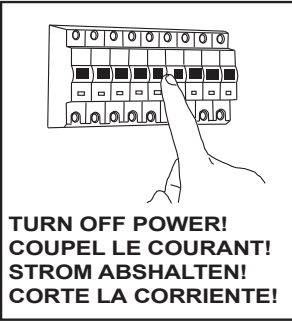

1

2

3

4

5

6

Shade sold separately
Abat-jour vendus séparément
Schirm ist separat zu bestellen
Pantalla se vende por separado