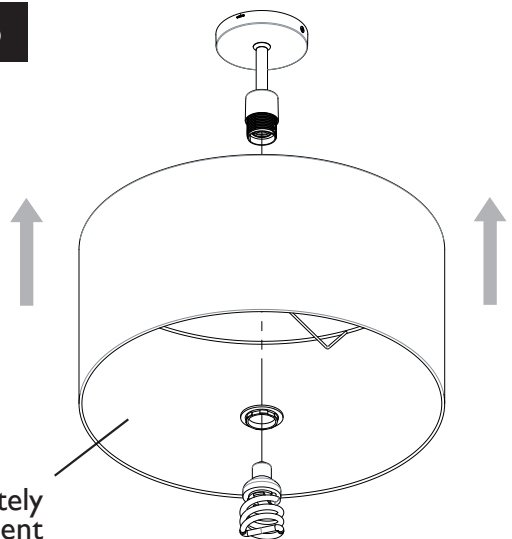

D

Lesen Sie bitte die Anweisungen sorgfältig durch, bevor Sie mit dem Zusammenbauen beginnen

Phase : Normalerweise Braun / Rot
Nulleiter : Normalerweise Blau / Schwarz
Erde : Normalerweise Grün / Gelb

For ceiling use only.
Seulement pour montage au plafond.
Nur für den Deckengebrauch.
Para utilizar sólo en techos.

All electrical connections must be fully covered with insulating tape.

Alle elektrischen Anschlüsse müssen vollständig mit Isolierband abgedeckt werden.

Todas las conexiones eléctricas deben estar completamente cubiertas con cinta aislante.

Toutes les connexions électriques doivent être entièrement recouvertes de ruban isolant.

1

2

3

4

5

6

Shade sold separately
Abat-jour vendus séparément
Schirm ist separat zu bestellen
Pantalla se vende por separado