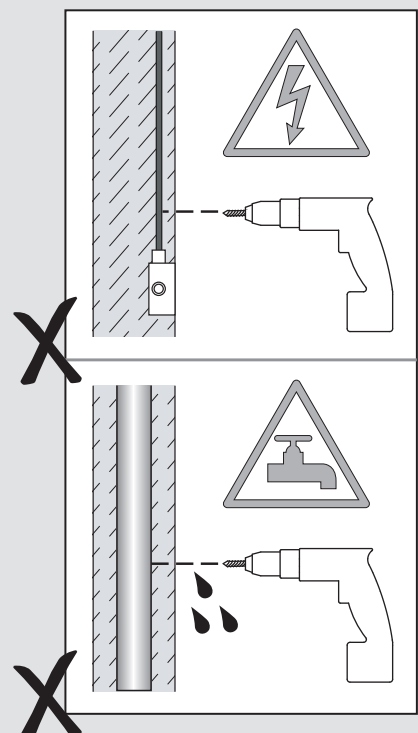

Fase : Normalmente Marro / Rojo
Neutro : Normalmente Azul / Negro
Tierra : Normalmente Verde / Amarillo

F

Lire attentivement les instructions avant de commencer le montage

Phase : Normalement Brun / Rouge
Neutre : Normalement Bleu / Noir
Terre : Normalement Vert / Jaune

D

Lesen Sie bitte die Anweisungen sorgfältig durch, bevor Sie mit dem Zusammenbauen beginnen

Phase : Normalerweise Braun / Rot
Nulleiter : Normalerweise Blau / Schwarz
Erde : Normalerweise Grün / Gelb

1

2