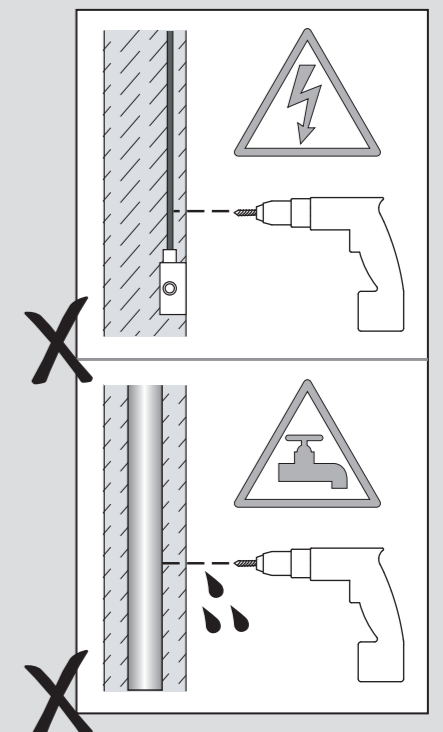

Rafina

7154, 7155

■ astro

For use with shades, sold separately /
En combinaison avec les abat-jour, vendus séparément /
Zur Verwendung mit Schirmen, separat erhältlich /
Da installare con paralume, venduto separatamente

For ceiling use only.
Seulement pour montage au plafond.
Nur für den Deckengebrauch.
Para utilizar sólo en techos.

GB

Please read the instructions carefully
before commencing assembly

Live : Normally Brown / Red
Neutral : Normally Blue / Black
Earth : Normally Green / Yellow

E

Leer atentamente las instrucciones antes
de comenzar el montaje

Fase : Normalmente Marro / Rojo
Neutro : Normalmente Azul / Negro
Tierra : Normalmente Verde / Amarillo

F

Lire attentivement les instructions avant
de commencer le montage

Phase : Normalement Brun / Rouge
Neutre : Normalement Bleu / Noir
Terre : Normalement Vert / Jaune

D

Lesen Sie bitte die Anweisungen
sorgfältig durch, bevor Sie mit dem
Zusammenbauen beginnen

Phase : Normalerweise Braun / Rot
Nulleiter : Normalerweise Blau / Schwarz
Erde : Normalerweise Grün / Gelb