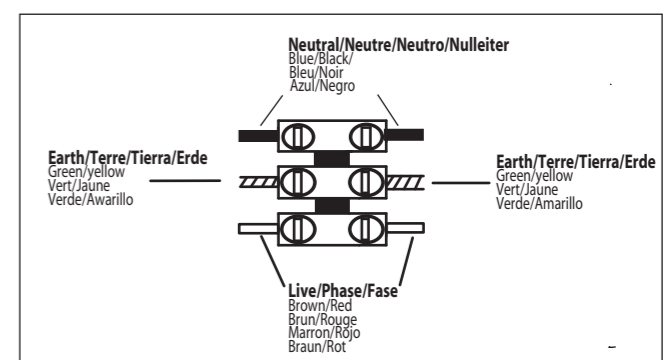

For ceiling use only.  
 Seulement pour montage au plafond.  
 Nur für den Deckengebrauch.  
 Para utilizar sólo en techos.

**GB**

Please read the instructions carefully  
 before commencing assembly

Live : Normally Brown / Red  
 Neutral : Normally Blue / Black  
 Earth : Normally Green / Yellow

**E**

Leer atentamente las instrucciones antes  
 de comenzar el montaje

Fase : Normalmente Marro / Rojo  
 Neutro : Normalmente Azul / Negro  
 Tierra : Normalmente Verde / Amarillo

**F**

Lire attentivement les instructions avant  
 de commencer le montage

Phase : Normalement Brun / Rouge  
 Neutre : Normalement Bleu / Noir  
 Terre : Normalement Vert / Jaune

**D**

Lesen Sie bitte die Anweisungen  
 sorgfältig durch, bevor Sie mit dem  
 Zusammenbauen beginnen

Phase : Normalerweise Braun / Rot  
 Nulleiter : Normalerweise Blau / Schwarz  
 Erde : Normalerweise Grün / Gelb

1

2

5

3

4a

4b

6