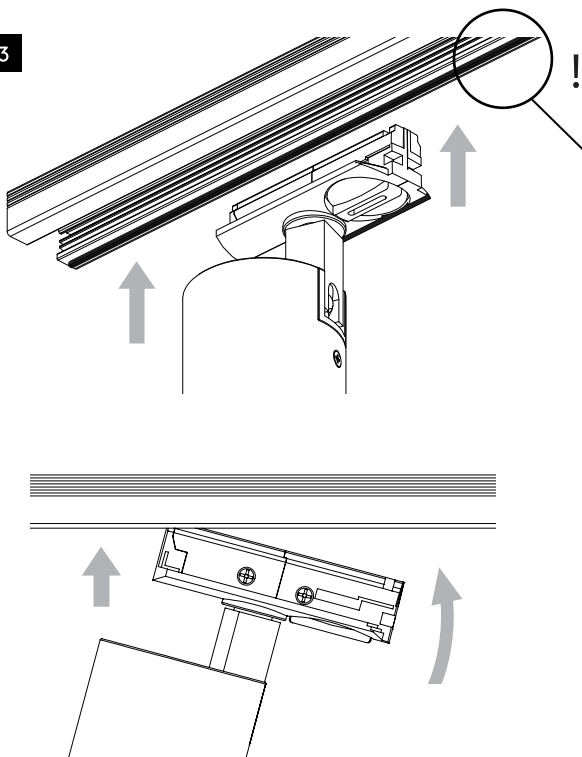

1

TURN OFF POWER

Couper Le Courant! / Spegnere La Corrente! /
Strom Abshalten!

2

3

4