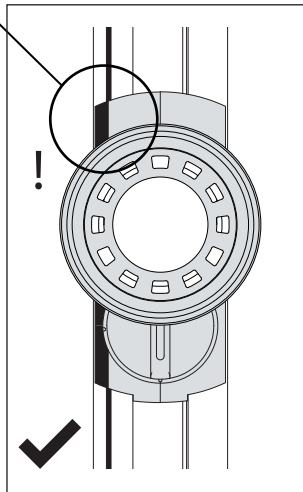

1

TURN OFF POWER

Couper Le Courant! / Spegnere La Corrente! /
Strom Abshalten!

2

3

4