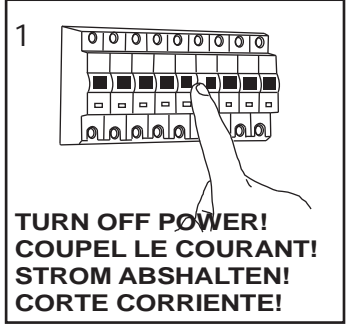

GB
Please read the instructions carefully
before commencing assembly

F
Lire attentivement les instructions
avant de commencer le montage

E
Leer atentamente las instrucciones
antes de comenzar el montaje

D
Lesen Sie bitte die Anweisungen
sorgfältig durch, bevor Sie mit dem
Zusammenbauen beginnen

Live : Normally Brown / Red
Neutral : Normally Blue / Black

Phase : Normalement Brun / Rouge
Neutre : Normalement Bleu / Noir

Fase : Normalmente Marro / Rojo
Neutro : Normalmente Azul / Negro

Phase : Normalerweise Braun / Rot
Nulleiter : Normalerweise Blau / Schwarz

GU10
35w max.