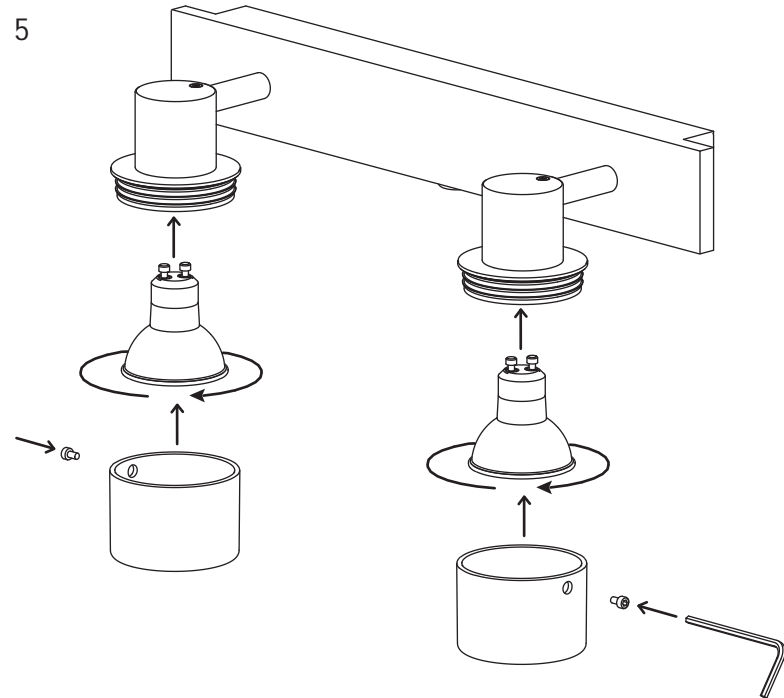

D  
Lesen Sie bitte die Anweisungen  
sorgfältig durch, bevor Sie mit dem  
Zusammenbauen beginnen

Live : Normally Brown / Red  
Neutral : Normally Blue / Black

Phase : Normalement Brun / Rouge  
Neutre : Normalement Bleu / Noir

Fase : Normalmente Marro / Rojo  
Neutro : Normalmente Azul / Negro

Phase : Normalerweise Braun / Rot  
Nulleiter : Normalerweise Blau / Schwarz

GU10  
35w max.