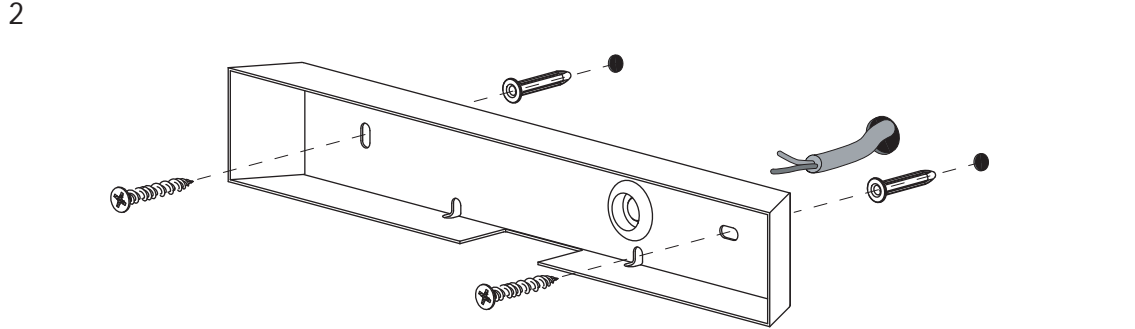

GB  
Please read the instructions carefully  
before commencing assembly

F  
Lire attentivement les instructions  
avant de commencer le montage

E  
Leer atentamente las instrucciones  
antes de comenzar el montaje

D  
Lesen Sie bitte die Anweisungen  
sorgfältig durch, bevor Sie mit dem  
Zusammenbauen beginnen

Live : Normally Brown / Red  
Neutral : Normally Blue / Black

Phase : Normalement Brun / Rouge  
Neutre : Normalement Bleu / Noir

Fase : Normalmente Marro / Rojo  
Neutro : Normalmente Azul / Negro

Phase : Normalerweise Braun / Rot  
Nulleiter : Normalerweise Blau / Schwarz

GU10  
35w max.