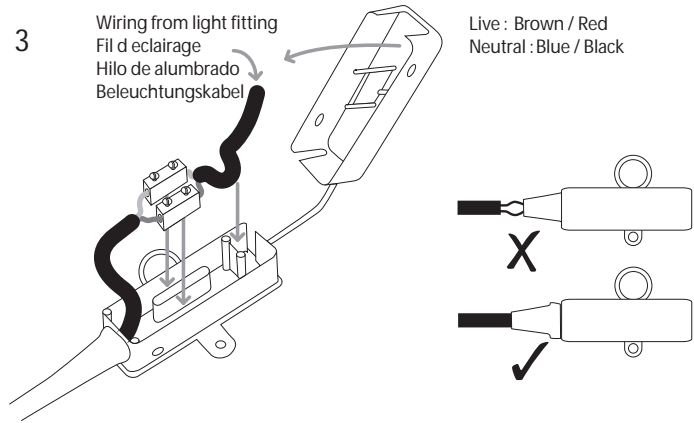

GB  
Please read the instructions carefully  
before commencing assembly

F  
Lire attentivement les instructions  
avant de commencer le montage

E  
Leer atentamente las instrucciones  
antes de comenzar el montaje

D  
Lesen Sie bitte die Anweisungen  
sorgfältig durch, bevor Sie mit dem  
Zusammenbauen beginnen

Live : Normally Brown / Red  
Neutral : Normally Blue / Black

Phase : Normalement Brun / Rouge  
Neutre : Normalement Bleu / Noir

Fase : Normalmente Marro / Rojo  
Neutro : Normalmente Azul / Negro

Phase : Normalerweise Braun / Rot  
Nulleiter : Normalerweise Blau / Schwarz

GU10  
35w max.