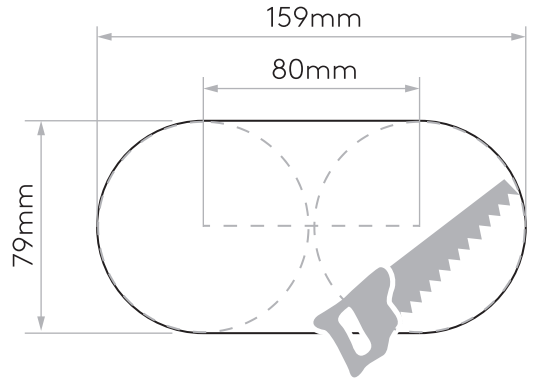

1

TURN OFF POWER  
Couper le courant! /  
Spegnere la corrente! /  
Strom Abshalten!

2

Round Twin

∅ 79mm

Square Twin

3

**!** FIXINGS NOT INCLUDED /  
Fixations non incluses /  
Elementi di fissaggio  
non inclusi /  
Befestigungen  
nicht eingeschlossen