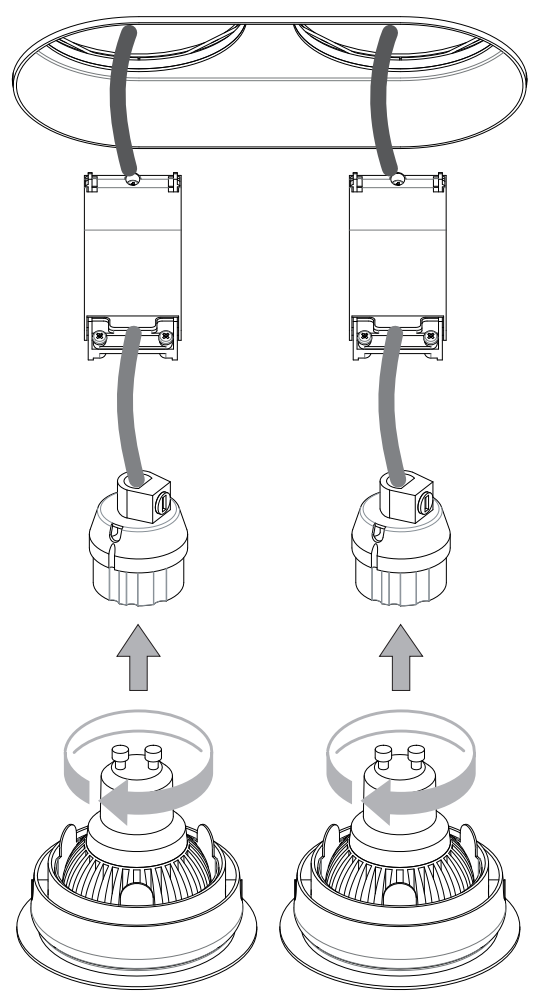

1

TURN OFF POWER  
Couper le courant! /  
Spegnere la corrente! /  
Strom Abshalten!

2

Round Twin

∅ 79mm

Square Twin

3

**!** FIXINGS NOT INCLUDED /  
Fixations non incluses /  
Elementi di fissaggio  
non inclusi /  
Befestigungen  
nicht eingeschlossen

4

5

6

7

8

9