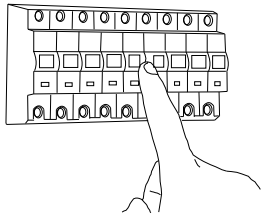

Seulement pour montage au plafond

Da utilizzarsi solo al soffitto

Nur für den Deckengebrauch

x2

Glare guard

Protection anti-éblouissement

Protezione antiabbagliamento

Antiblendschutz

1

TURN OFF POWER  
Couper le courant! /  
Spegnere la corrente! /  
Strom Abshalten!

2

Round Twin

∅ 79mm

Square Twin

3

**!** FIXINGS NOT INCLUDED /  
Fixations non incluses /  
Elementi di fissaggio  
non inclusi /  
Befestigungen  
nicht eingeschlossen