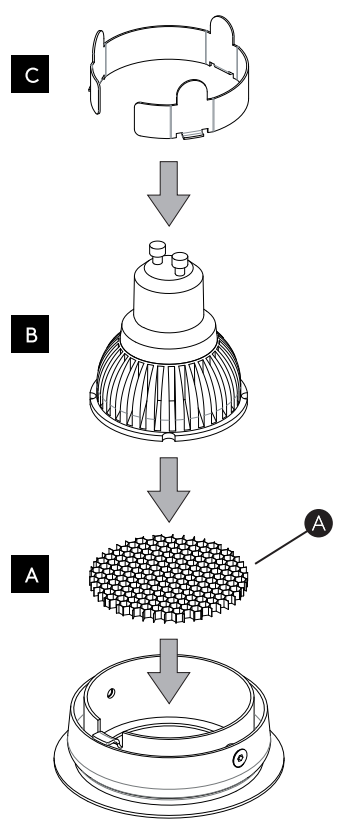

**SWE** Om den externa sladden är skadad måste den bytas ut av tillverkaren eller en kvalificerad person.

**POL** Uszkodzony przewód zewnętrzny musi wymienić producent lub wykwalifikowana osoba.

**FIN** Jos ulkoinen johto on vaurioitunut, valmistajan tai pätevän henkilön on vaihdettava se.

1

TURN OFF POWER  
Couper le courant! /  
Spegnere la corrente! /  
Strom Abshalten!

2

Round Twin

∅ 79mm

Square Twin

3

**!** FIXINGS NOT INCLUDED /  
Fixations non incluses /  
Elementi di fissaggio  
non inclusi /  
Befestigungen  
nicht eingeschlossen

4

5

6

7

8

9