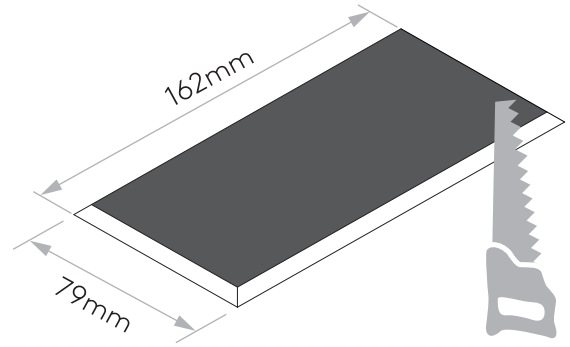

1

TURN OFF POWER  
Couper le courant! /  
Spegnere la corrente! /  
Strom Abshalten!

2

Round Twin

∅ 79mm

Square Twin

3

**!** FIXINGS NOT INCLUDED /  
Fixations non incluses /  
Elementi di fissaggio  
non inclusi /  
Befestigungen  
nicht eingeschlossen