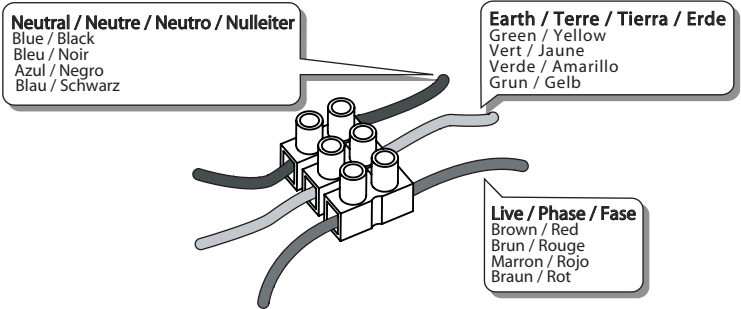

Parma 210

0964

■ astro

GB

Please read the instructions carefully before commencing assembly

Live : Normally Brown / Red
Neutral : Normally Blue / Black
Earth : Normally Green / Yellow

E

Leer atentamente las instrucciones antes de comenzar el montaje

Fase : Normalmente Marro / Rojo
Neutro : Normalmente Azul / Negro
Tierra : Normalmente Verde / Amarillo

F

Lire attentivement les instructions avant de commencer le montage

Phase : Normalement Brun / Rouge
Neutre : Normalement Bleu / Noir
Terre : Normalement Vert / Jaune

D

Lesen Sie bitte die Anweisungen sorgfältig durch, bevor Sie mit dem Zusammenbauen beginnen

Phase : Normalerweise Braun / Rot
Nulleiter : Normalerweise Blau / Schwarz
Erde : Normalerweise Grün / Gelb

All electrical connections must be fully covered with insulating tape.
Alle elektrischen Anschlüsse müssen vollständig mit Isolierband abgedeckt werden.
Todas las conexiones eléctricas deben estar completamente cubiertas con cinta aislante.
Toutes les connexions électriques doivent être entièrement recouvertes de ruban isolant.

1

2

3

4