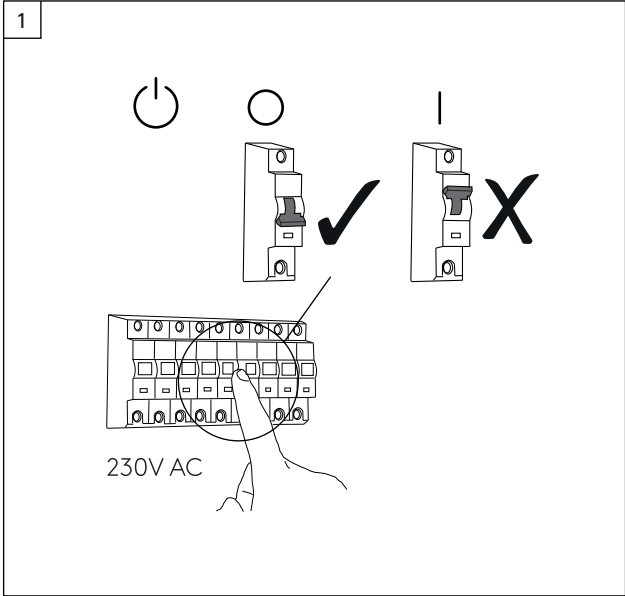

Zeppo Reader

astro

- GB** This product contains a light source of energy efficiency class F to Regulation (EU) No 2019/2015 (01/09/2021).
- AR** لائحة الاتحاد الأوروبي (رقم 2019/2015 F يحتوي هذا المنتج على مصدر ضوء من فئة كفاءة الطاقة (01/09/2021).
- BG** Този продукт съдържа светлинен източник с клас на енергийна ефективност F съгласно Регламент (ЕС) № 2019/2015 (01.09.2021 г.).
- CZ** Tento výrobek obsahuje světelný zdroj třídy účinnosti F podle nařízení (EU) č. 2019/2015 (1. 9. 2021).
- DE** Dieses Produkt enthält eine Lichtquelle der Energieeffizienzklasse F gemäß Verordnung (EU) Nr. 2019/2015 (01/09/2021).
- ES** Este producto contiene una fuente de energía luminica de clase eficiente F conforme al Reglamento (UE) n.º 2019/2015 (01/09/2021).
- FI** Tämä tuote sisältää valonlähteen, jonka energiatehokkuusluokka on F EU-asetuksen 2019/2015 mukaisesti (01/09/2021).
- FR** Ce produit contient une source lumineuse de classe d'efficacité énergétique F selon le règlement (UE) n ° 2019/2015 (01/09/2021).
- GR** Αυτό το προϊόν περιέχει πηγή φωτός ενεργειακής απόδοσης F σύμφωνα με τον κανονισμό (ΕΥ) Αρ. 2019/2015 (01/09/2021).
- HR** Ovaj proizvod sadrži izvor svjetlosti F razreda energetske učinkovitosti prema Uredbi (EU) br. 2019/2015 (1. rujna 2021.).
- HU** Ez a termék a 2019/2015/EU (2021/09/01) rendelet szerint F energia-hatékonysági osztályba tartozó fényforrást tartalmaz.
- IE** Tá foinse shlais sa táirge seo d'aicme éifeachtúlachta fuinnimh F de réir Rialachán (AE) Uimh. 2019/20 (01/09/2021).
- IT** Questo prodotto contiene una sorgente luminosa di classe di efficienza energetica F secondo il regolamento (UE) n ° 2019/2015 (01/09/2021).
- JP** 本製品には、規則 (EU) No 2019/2015 (01/09/2021) におけるエネルギー効率クラスFの光源が搭載されています。
- NL** Dit product bevat een lichtbron van energie-efficiëntieklasse F conform Verordening (EU) nr. 2019/2015 (01/09/2021).
- PL** Ten produkt zawiera źródło światła klasy wydajności elektrycznej F zgodnie z rozporządzeniem (UE) nr 2019/2015 (01/09/2021).
- PT** Este produto contém uma fonte de luz com classe de eficiência energética de F de acordo com o Regulamento (UE) N.º 2019/2015 (01/09/2021).
- RO** Acest produs conține o sursă de lumină din clasa de eficiență energetică F conform Regulamentului (UE) nr. 2019/2015 (01/09/2021).
- RU** Это изделие включает в себя источник света, относящийся к классу энергоэффективности F в соответствии с Регламентом (ЕС) № 2019/2015 (01.09.2021).
- SE** Denna produkt innehåller en ljuskälla med energieffektivitetsklass F enligt förordning (EU) nr 2019/2015 (2021-01-01).
- SK** Tento výrobek obsahuje svetelný zdroj triedy energetickej účinnosti F v súlade s nariadením (EÚ) č. 2019/2015 (01/09/2021).