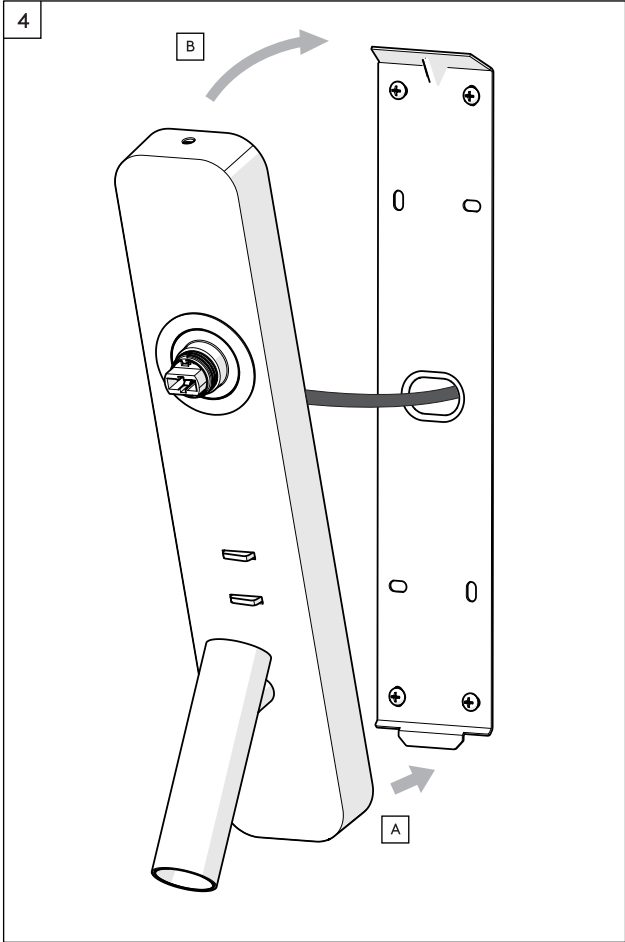

Zeppo Reader

astro

- GB** This product contains a light source of energy efficiency class F to Regulation (EU) No 2019/2015 (01/09/2021).
- AR** لائحة الاتحاد الأوروبي (رقم 2019/2015 F يحتوي هذا المنتج على مصدر ضوء من فئة كفاءة الطاقة (01/09/2021).
- BG** Този продукт съдържа светлинен източник с клас на енергийна ефективност F съгласно Регламент (ЕС) № 2019/2015 (01.09.2021 г.).
- CZ** Tento výrobek obsahuje světelný zdroj třídy účinnosti F podle nařízení (EU) č. 2019/2015 (1. 9. 2021).
- DE** Dieses Produkt enthält eine Lichtquelle der Energieeffizienzklasse F gemäß Verordnung (EU) Nr. 2019/2015 (01/09/2021).
- ES** Este producto contiene una fuente de energía luminica de clase eficiente F conforme al Reglamento (UE) n.º 2019/2015 (01/09/2021).
- FI** Tämä tuote sisältää valonlähteen, jonka energiatehokkuusluokka on F EU-asetuksen 2019/2015 mukaisesti (01/09/2021).
- FR** Ce produit contient une source lumineuse de classe d'efficacité énergétique F selon le règlement (UE) n ° 2019/2015 (01/09/2021).
- GR** Αυτό το προϊόν περιέχει πηγή φωτός ενεργειακής απόδοσης F σύμφωνα με τον κανονισμό (ΕΥ) Αρ. 2019/2015 (01/09/2021).
- HR** Ovaj proizvod sadrži izvor svjetlosti F razreda energetske učinkovitosti prema Uredbi (EU) br. 2019/2015 (1. rujna 2021.).
- HU** Ez a termék a 2019/2015/EU (2021/09/01) rendelet szerint F energia-hatékonysági osztályba tartozó fényforrást tartalmaz.
- IE** Tá foinse shlais sa táirge seo d'aicme éifeachtúlachta fuinnimh F de réir Rialachán (AE) Uimh. 2019/20 (01/09/2021).
- IT** Questo prodotto contiene una sorgente luminosa di classe di efficienza energetica F secondo il regolamento (UE) n ° 2019/2015 (01/09/2021).
- JP** 本製品には、規則 (EU) No 2019/2015 (01/09/2021) におけるエネルギー効率クラスFの光源が搭載されています。
- NL** Dit product bevat een lichtbron van energie-efficiëntieklasse F conform Verordening (EU) nr. 2019/2015 (01/09/2021).
- PL** Ten produkt zawiera źródło światła klasy wydajności elektrycznej F zgodnie z rozporządzeniem (UE) nr 2019/2015 (01/09/2021).
- PT** Este produto contém uma fonte de luz com classe de eficiência energética de F de acordo com o Regulamento (UE) N.º 2019/2015 (01/09/2021).
- RO** Acest produs conține o sursă de lumină din clasa de eficiență energetică F conform Regulamentului (UE) nr. 2019/2015 (01/09/2021).
- RU** Это изделие включает в себя источник света, относящийся к классу энергоэффективности F в соответствии с Регламентом (ЕС) № 2019/2015 (01.09.2021).
- SE** Denna produkt innehåller en ljuskälla med energieffektivitetsklass F enligt förordning (EU) nr 2019/2015 (2021-01-01).
- SK** Tento výrobek obsahuje svetelný zdroj triedy energetickej účinnosti F v súlade s nariadením (EÚ) č. 2019/2015 (01/09/2021).