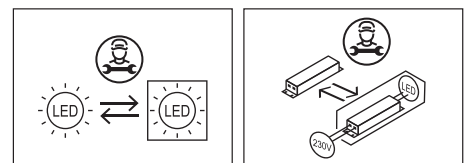

Zeppo Reader

astro

- GB** This product contains a light source of energy efficiency class F to Regulation (EU) No 2019/2015 (01/09/2021).
- AR** لائحة الاتحاد الأوروبي (رقم 2019/2015 F يحتوي هذا المنتج على مصدر ضوء من فئة كفاءة الطاقة (01/09/2021).
- BG** Този продукт съдържа светлинен източник с клас на енергийна ефективност F съгласно Регламент (ЕС) № 2019/2015 (01.09.2021 г.).
- CZ** Tento výrobek obsahuje světelný zdroj třídy účinnosti F podle nařízení (EU) č. 2019/2015 (1. 9. 2021).
- DE** Dieses Produkt enthält eine Lichtquelle der Energieeffizienzklasse F gemäß Verordnung (EU) Nr. 2019/2015 (01/09/2021).
- ES** Este producto contiene una fuente de energía luminica de clase eficiente F conforme al Reglamento (UE) n.º 2019/2015 (01/09/2021).
- FI** Tämä tuote sisältää valonlähteen, jonka energiatehokkuusluokka on F EU-asetuksen 2019/2015 mukaisesti (01/09/2021).
- FR** Ce produit contient une source lumineuse de classe d'efficacité énergétique F selon le règlement (UE) n ° 2019/2015 (01/09/2021).
- GR** Αυτό το προϊόν περιέχει πηγή φωτός ενεργειακής απόδοσης F σύμφωνα με τον κανονισμό (ΕΥ) Αρ. 2019/2015 (01/09/2021).
- HR** Ovaj proizvod sadrži izvor svjetlosti F razreda energetske učinkovitosti prema Uredbi (EU) br. 2019/2015 (1. rujna 2021.).
- HU** Ez a termék a 2019/2015/EU (2021/09/01) rendelet szerint F energia-hatékonysági osztályba tartozó fényforrást tartalmaz.
- IE** Tá foinse shlais sa táirge seo d'aicme éifeachtúlachta fuinnimh F de réir Rialachán (AE) Uimh. 2019/20 (01/09/2021).
- IT** Questo prodotto contiene una sorgente luminosa di classe di efficienza energetica F secondo il regolamento (UE) n ° 2019/2015 (01/09/2021).
- JP** 本製品には、規則 (EU) No 2019/2015 (01/09/2021) におけるエネルギー効率クラスFの光源が搭載されています。
- NL** Dit product bevat een lichtbron van energie-efficiëntieklasse F conform Verordening (EU) nr. 2019/2015 (01/09/2021).
- PL** Ten produkt zawiera źródło światła klasy wydajności elektrycznej F zgodnie z rozporządzeniem (UE) nr 2019/2015 (01/09/2021).
- PT** Este produto contém uma fonte de luz com classe de eficiência energética de F de acordo com o Regulamento (UE) N.º 2019/2015 (01/09/2021).
- RO** Acest produs conține o sursă de lumină din clasa de eficiență energetică F conform Regulamentului (UE) nr. 2019/2015 (01/09/2021).
- RU** Это изделие включает в себя источник света, относящийся к классу энергоэффективности F в соответствии с Регламентом (ЕС) № 2019/2015 (01.09.2021).
- SE** Denna produkt innehåller en ljuskälla med energieffektivitetsklass F enligt förordning (EU) nr 2019/2015 (2021-01-01).
- SK** Tento výrobek obsahuje svetelný zdroj triedy energetickej účinnosti F v súlade s nariadením (EÚ) č. 2019/2015 (01/09/2021).