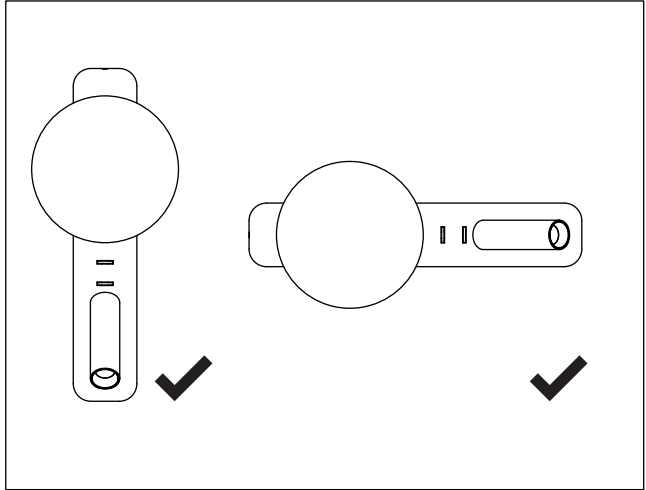

Zeppo Reader

astro

- GB** This product contains a light source of energy efficiency class F to Regulation (EU) No 2019/2015 (01/09/2021).
- AR** لائحة الاتحاد الأوروبي (رقم 2019/2015 F يحتوي هذا المنتج على مصدر ضوء من فئة كفاءة الطاقة (01/09/2021).
- BG** Този продукт съдържа светлинен източник с клас на енергийна ефективност F съгласно Регламент (ЕС) № 2019/2015 (01.09.2021 г.).
- CZ** Tento výrobek obsahuje světelný zdroj třídy účinnosti F podle nařízení (EU) č. 2019/2015 (1. 9. 2021).
- DE** Dieses Produkt enthält eine Lichtquelle der Energieeffizienzklasse F gemäß Verordnung (EU) Nr. 2019/2015 (01/09/2021).
- ES** Este producto contiene una fuente de energía luminica de clase eficiente F conforme al Reglamento (UE) n.º 2019/2015 (01/09/2021).
- FI** Tämä tuote sisältää valonlähteen, jonka energiatehokkuusluokka on F EU-asetuksen 2019/2015 mukaisesti (01/09/2021).
- FR** Ce produit contient une source lumineuse de classe d'efficacité énergétique F selon le règlement (UE) n ° 2019/2015 (01/09/2021).
- GR** Αυτό το προϊόν περιέχει πηγή φωτός ενεργειακής απόδοσης F σύμφωνα με τον κανονισμό (ΕΥ) Αρ. 2019/2015 (01/09/2021).
- HR** Ovaj proizvod sadrži izvor svjetlosti F razreda energetske učinkovitosti prema Uredbi (EU) br. 2019/2015 (1. rujna 2021.).
- HU** Ez a termék a 2019/2015/EU (2021/09/01) rendelet szerint F energia-hatékonysági osztályba tartozó fényforrást tartalmaz.
- IE** Tá foinse shlais sa táirge seo d'aicme éifeachtúlachta fuinnimh F de réir Rialachán (AE) Uimh. 2019/20 (01/09/2021).
- IT** Questo prodotto contiene una sorgente luminosa di classe di efficienza energetica F secondo il regolamento (UE) n ° 2019/2015 (01/09/2021).
- JP** 本製品には、規則 (EU) No 2019/2015 (01/09/2021) におけるエネルギー効率クラスFの光源が搭載されています。
- NL** Dit product bevat een lichtbron van energie-efficiëntieklasse F conform Verordening (EU) nr. 2019/2015 (01/09/2021).
- PL** Ten produkt zawiera źródło światła klasy wydajności elektrycznej F zgodnie z rozporządzeniem (UE) nr 2019/2015 (01/09/2021).
- PT** Este produto contém uma fonte de luz com classe de eficiência energética de F de acordo com o Regulamento (UE) N.º 2019/2015 (01/09/2021).
- RO** Acest produs conține o sursă de lumină din clasa de eficiență energetică F conform Regulamentului (UE) nr. 2019/2015 (01/09/2021).
- RU** Это изделие включает в себя источник света, относящийся к классу энергоэффективности F в соответствии с Регламентом (ЕС) № 2019/2015 (01.09.2021).
- SE** Denna produkt innehåller en ljuskälla med energieffektivitetsklass F enligt förordning (EU) nr 2019/2015 (2021-01-01).
- SK** Tento výrobek obsahuje svetelný zdroj triedy energetickej účinnosti F v súlade s nariadením (EÚ) č. 2019/2015 (01/09/2021).