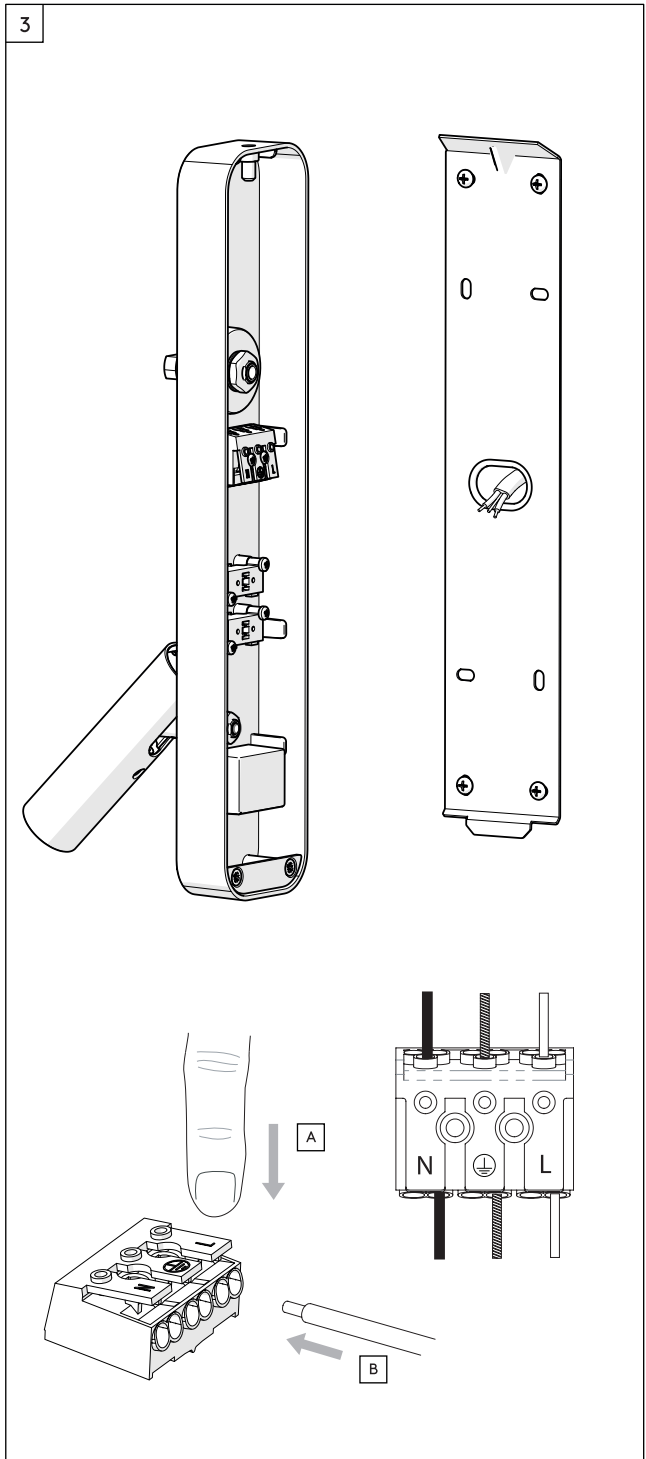

Zeppo Reader

astro

- GB** This product contains a light source of energy efficiency class F to Regulation (EU) No 2019/2015 (01/09/2021).
- AR** لائحة الاتحاد الأوروبي (رقم 2019/2015 F يحتوي هذا المنتج على مصدر ضوء من فئة كفاءة الطاقة (01/09/2021).
- BG** Този продукт съдържа светлинен източник с клас на енергийна ефективност F съгласно Регламент (ЕС) № 2019/2015 (01.09.2021 г.).
- CZ** Tento výrobek obsahuje světelný zdroj třídy účinnosti F podle nařízení (EU) č. 2019/2015 (1. 9. 2021).
- DE** Dieses Produkt enthält eine Lichtquelle der Energieeffizienzklasse F gemäß Verordnung (EU) Nr. 2019/2015 (01/09/2021).
- ES** Este producto contiene una fuente de energía luminica de clase eficiente F conforme al Reglamento (UE) n.º 2019/2015 (01/09/2021).
- FI** Tämä tuote sisältää valonlähteen, jonka energiatehokkuusluokka on F EU-asetuksen 2019/2015 mukaisesti (01/09/2021).
- FR** Ce produit contient une source lumineuse de classe d'efficacité énergétique F selon le règlement (UE) n ° 2019/2015 (01/09/2021).
- GR** Αυτό το προϊόν περιέχει πηγή φωτός ενεργειακής απόδοσης F σύμφωνα με τον κανονισμό (ΕΥ) Αρ. 2019/2015 (01/09/2021).
- HR** Ovaj proizvod sadrži izvor svjetlosti F razreda energetske učinkovitosti prema Uredbi (EU) br. 2019/2015 (1. rujna 2021.).
- HU** Ez a termék a 2019/2015/EU (2021/09/01) rendelet szerint F energia-hatékonysági osztályba tartozó fényforrást tartalmaz.
- IE** Tá foinse shlais sa táirge seo d'aicme éifeachtúlachta fuinnimh F de réir Rialachán (AE) Uimh. 2019/20 (01/09/2021).
- IT** Questo prodotto contiene una sorgente luminosa di classe di efficienza energetica F secondo il regolamento (UE) n ° 2019/2015 (01/09/2021).
- JP** 本製品には、規則 (EU) No 2019/2015 (01/09/2021) におけるエネルギー効率クラスFの光源が搭載されています。
- NL** Dit product bevat een lichtbron van energie-efficiëntieklasse F conform Verordening (EU) nr. 2019/2015 (01/09/2021).
- PL** Ten produkt zawiera źródło światła klasy wydajności elektrycznej F zgodnie z rozporządzeniem (UE) nr 2019/2015 (01/09/2021).
- PT** Este produto contém uma fonte de luz com classe de eficiência energética de F de acordo com o Regulamento (UE) N.º 2019/2015 (01/09/2021).
- RO** Acest produs conține o sursă de lumină din clasa de eficiență energetică F conform Regulamentului (UE) nr. 2019/2015 (01/09/2021).
- RU** Это изделие включает в себя источник света, относящийся к классу энергоэффективности F в соответствии с Регламентом (ЕС) № 2019/2015 (01.09.2021).
- SE** Denna produkt innehåller en ljuskälla med energieffektivitetsklass F enligt förordning (EU) nr 2019/2015 (2021-01-01).
- SK** Tento výrobek obsahuje svetelný zdroj triedy energetickej účinnosti F v súlade s nariadením (EÚ) č. 2019/2015 (01/09/2021).