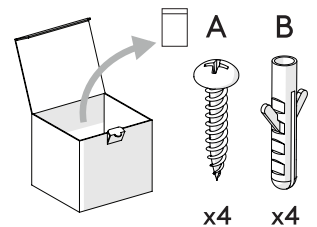

Zeppo Reader

astro

- GB** This product contains a light source of energy efficiency class F to Regulation (EU) No 2019/2015 (01/09/2021).
- AR** لائحة الاتحاد الأوروبي (رقم 2019/2015 F يحتوي هذا المنتج على مصدر ضوء من فئة كفاءة الطاقة (01/09/2021).
- BG** Този продукт съдържа светлинен източник с клас на енергийна ефективност F съгласно Регламент (ЕС) № 2019/2015 (01.09.2021 г.).
- CZ** Tento výrobek obsahuje světelný zdroj třídy účinnosti F podle nařízení (EU) č. 2019/2015 (1. 9. 2021).
- DE** Dieses Produkt enthält eine Lichtquelle der Energieeffizienzklasse F gemäß Verordnung (EU) Nr. 2019/2015 (01/09/2021).
- ES** Este producto contiene una fuente de energía luminica de clase eficiente F conforme al Reglamento (UE) n.º 2019/2015 (01/09/2021).
- FI** Tämä tuote sisältää valonlähteen, jonka energiatehokkuusluokka on F EU-asetuksen 2019/2015 mukaisesti (01/09/2021).
- FR** Ce produit contient une source lumineuse de classe d'efficacité énergétique F selon le règlement (UE) n ° 2019/2015 (01/09/2021).
- GR** Αυτό το προϊόν περιέχει πηγή φωτός ενεργειακής απόδοσης F σύμφωνα με τον κανονισμό (ΕΥ) Αρ. 2019/2015 (01/09/2021).
- HR** Ovaj proizvod sadrži izvor svjetlosti F razreda energetske učinkovitosti prema Uredbi (EU) br. 2019/2015 (1. rujna 2021.).
- HU** Ez a termék a 2019/2015/EU (2021/09/01) rendelet szerint F energia-hatékonysági osztályba tartozó fényforrást tartalmaz.
- IE** Tá foinse shlais sa táirge seo d'aicme éifeachtúlachta fuinnimh F de réir Rialachán (AE) Uimh. 2019/20 (01/09/2021).
- IT** Questo prodotto contiene una sorgente luminosa di classe di efficienza energetica F secondo il regolamento (UE) n ° 2019/2015 (01/09/2021).
- JP** 本製品には、規則 (EU) No 2019/2015 (01/09/2021) におけるエネルギー効率クラスFの光源が搭載されています。
- NL** Dit product bevat een lichtbron van energie-efficiëntieklasse F conform Verordening (EU) nr. 2019/2015 (01/09/2021).
- PL** Ten produkt zawiera źródło światła klasy wydajności elektrycznej F zgodnie z rozporządzeniem (UE) nr 2019/2015 (01/09/2021).
- PT** Este produto contém uma fonte de luz com classe de eficiência energética de F de acordo com o Regulamento (UE) N.º 2019/2015 (01/09/2021).
- RO** Acest produs conține o sursă de lumină din clasa de eficiență energetică F conform Regulamentului (UE) nr. 2019/2015 (01/09/2021).
- RU** Это изделие включает в себя источник света, относящийся к классу энергоэффективности F в соответствии с Регламентом (ЕС) № 2019/2015 (01.09.2021).
- SE** Denna produkt innehåller en ljuskälla med energieffektivitetsklass F enligt förordning (EU) nr 2019/2015 (2021-01-01).
- SK** Tento výrobek obsahuje svetelný zdroj triedy energetickej účinnosti F v súlade s nariadením (EÚ) č. 2019/2015 (01/09/2021).