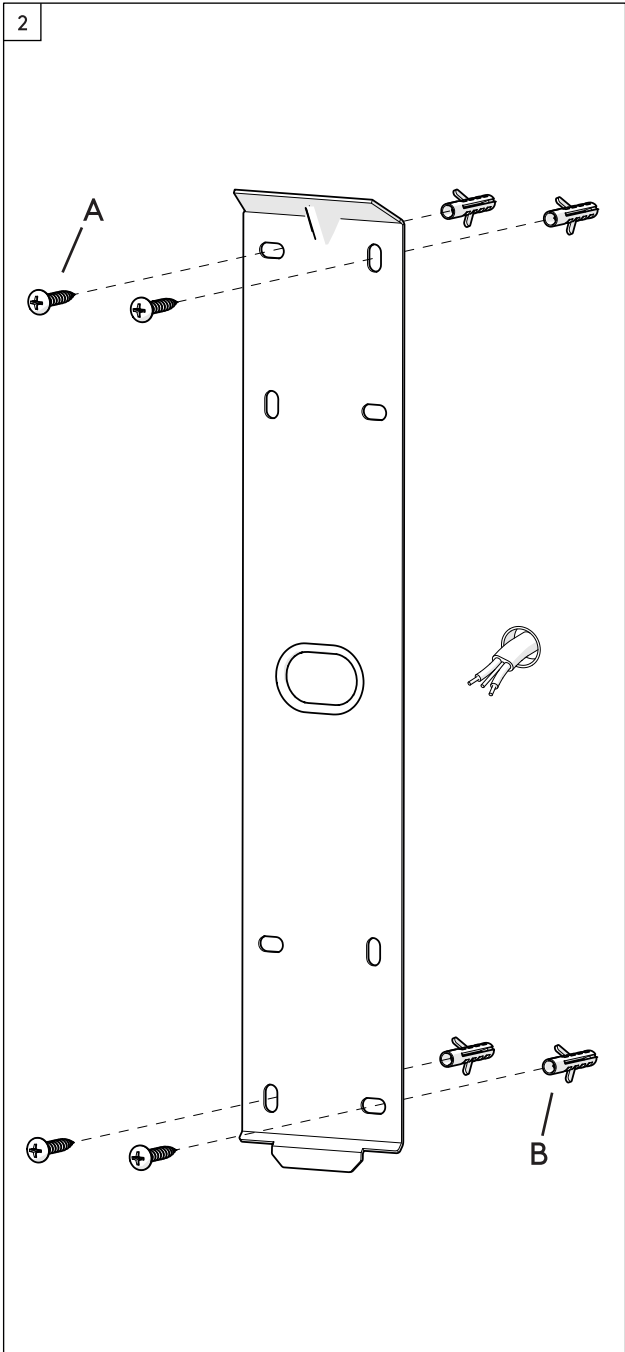

Zeppo Reader

astro

- GB** This product contains a light source of energy efficiency class F to Regulation (EU) No 2019/2015 (01/09/2021).
- AR** لائحة الاتحاد الأوروبي (رقم 2019/2015 F يحتوي هذا المنتج على مصدر ضوء من فئة كفاءة الطاقة (01/09/2021).
- BG** Този продукт съдържа светлинен източник с клас на енергийна ефективност F съгласно Регламент (ЕС) № 2019/2015 (01.09.2021 г.).
- CZ** Tento výrobek obsahuje světelný zdroj třídy účinnosti F podle nařízení (EU) č. 2019/2015 (1. 9. 2021).
- DE** Dieses Produkt enthält eine Lichtquelle der Energieeffizienzklasse F gemäß Verordnung (EU) Nr. 2019/2015 (01/09/2021).
- ES** Este producto contiene una fuente de energía luminica de clase eficiente F conforme al Reglamento (UE) n.º 2019/2015 (01/09/2021).
- FI** Tämä tuote sisältää valonlähteen, jonka energiatehokkuusluokka on F EU-asetuksen 2019/2015 mukaisesti (01/09/2021).
- FR** Ce produit contient une source lumineuse de classe d'efficacité énergétique F selon le règlement (UE) n ° 2019/2015 (01/09/2021).
- GR** Αυτό το προϊόν περιέχει πηγή φωτός ενεργειακής απόδοσης F σύμφωνα με τον κανονισμό (ΕΥ) Αρ. 2019/2015 (01/09/2021).
- HR** Ovaj proizvod sadrži izvor svjetlosti F razreda energetske učinkovitosti prema Uredbi (EU) br. 2019/2015 (1. rujna 2021.).
- HU** Ez a termék a 2019/2015/EU (2021/09/01) rendelet szerint F energia-hatékonysági osztályba tartozó fényforrást tartalmaz.
- IE** Tá foinse shlais sa táirge seo d'aicme éifeachtúlachta fuinnimh F de réir Rialachán (AE) Uimh. 2019/20 (01/09/2021).
- IT** Questo prodotto contiene una sorgente luminosa di classe di efficienza energetica F secondo il regolamento (UE) n ° 2019/2015 (01/09/2021).
- JP** 本製品には、規則 (EU) No 2019/2015 (01/09/2021) におけるエネルギー効率クラスFの光源が搭載されています。
- NL** Dit product bevat een lichtbron van energie-efficiëntieklasse F conform Verordening (EU) nr. 2019/2015 (01/09/2021).
- PL** Ten produkt zawiera źródło światła klasy wydajności elektrycznej F zgodnie z rozporządzeniem (UE) nr 2019/2015 (01/09/2021).
- PT** Este produto contém uma fonte de luz com classe de eficiência energética de F de acordo com o Regulamento (UE) N.º 2019/2015 (01/09/2021).
- RO** Acest produs conține o sursă de lumină din clasa de eficiență energetică F conform Regulamentului (UE) nr. 2019/2015 (01/09/2021).
- RU** Это изделие включает в себя источник света, относящийся к классу энергоэффективности F в соответствии с Регламентом (ЕС) № 2019/2015 (01.09.2021).
- SE** Denna produkt innehåller en ljuskälla med energieffektivitetsklass F enligt förordning (EU) nr 2019/2015 (2021-01-01).
- SK** Tento výrobek obsahuje svetelný zdroj triedy energetickej účinnosti F v súlade s nariadením (EÚ) č. 2019/2015 (01/09/2021).