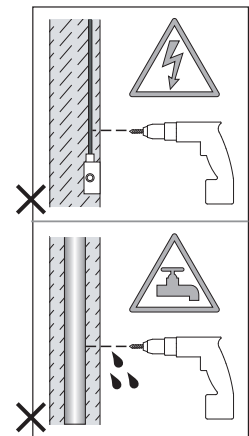

Cavo positivo: normalmente marrone o rosso  
Cavo neutro: normalmente blu o nero  
Cavo terra: normalmente verde o giallo

**FR**

LIRE ATTENTIVEMENT LES INSTRUCTIONS  
AVANT DE COMMENCER LE MONTAGE

Phase: Normalement Brun / Rouge  
Neutre: Normalement Bleu / Noir  
Terre: Normalement Vert / Jaune

**DE**

LESEN SIE BITTE DIE ANWEISUNGEN  
SORGFÄLTIG DURCH, BEVOR SIE MIT DEM  
ZUSAMMENBAUEN BEGINNEN

Phase: Normalerweise Braun / Rot  
Nulleiter: Normalerweise Blau / Schwarz  
Erde: Normalerweise Grün / Gelb