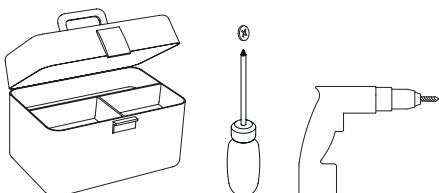

FOR WALL USE ONLY
Usage mural uniquement
Solo per uso a parete
Nur zur Verwendung als Wandleuchte