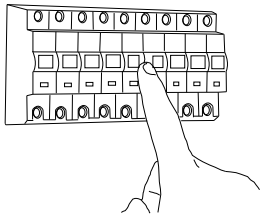

Cavo positivo: normalmente marrone o rosso  
Cavo neutro: normalmente blu o nero  
Cavo terra: normalmente verde o giallo

**FR**

LIRE ATTENTIVEMENT LES INSTRUCTIONS  
AVANT DE COMMENCER LE MONTAGE

Phase: Normalement Brun / Rouge  
Neutre: Normalement Bleu / Noir  
Terre: Normalement Vert / Jaune

**DE**

LESEN SIE BITTE DIE ANWEISUNGEN  
SORGFÄLTIG DURCH, BEVOR SIE MIT DEM  
ZUSAMMENBAUEN BEGINNEN

Phase: Normalerweise Braun / Rot  
Nulleiter: Normalerweise Blau / Schwarz  
Erde: Normalerweise Grün / Gelb

**FOR WALL USE ONLY**  
Usage mural uniquement  
Solo per uso a parete  
Nur zur Verwendung als Wandleuchte

1

TURN OFF POWER  
Couper le courant! /  
Spegnere la corrente! /  
Strom Abstopfen!

2

3

4

5