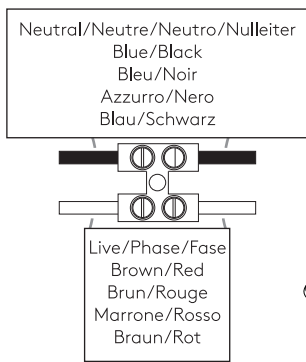

**GB**

PLEASE READ THE INSTRUCTIONS CAREFULLY  
BEFORE COMMENCING ASSEMBLY

Live: Normally Brown / Red  
Neutral: Normally Blue / Black  
Earth: Normally Green / Yellow

**IT**

LEGGERE ATTENTAMENTE LE ISTRUZIONI  
PRIMA DI COMINCIARE L'ASSEMBLAGGIO

Cavo positivo: normalmente marrone o rosso  
Cavo neutro: normalmente blu o nero  
Cavo terra: normalmente verde o giallo

**FR**

LIRE ATTENTIVEMENT LES INSTRUCTIONS  
AVANT DE COMMENCER LE MONTAGE

Phase: Normalement Brun / Rouge  
Neutre: Normalement Bleu / Noir  
Terre: Normalement Vert / Jaune

**DE**

LESEN SIE BITTE DIE ANWEISUNGEN  
SORGFÄLTIG DURCH, BEVOR SIE MIT DEM  
ZUSAMMENBAUEN BEGINNEN

Phase: Normalerweise Braun / Rot  
Nulleiter: Normalerweise Blau / Schwarz  
Erde: Normalerweise Grün / Gelb

**FOR WALL USE ONLY**  
Usage mural uniquement  
Solo per uso a parete  
Nur zur Verwendung als Wandleuchte

1

TURN OFF POWER  
Couper le courant! /  
Spegnere la corrente! /  
Strom Abstopfen!

2

3

4

5