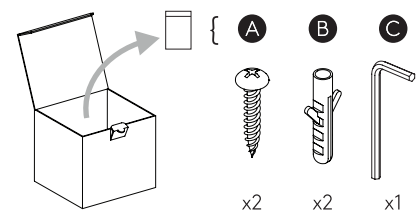

FOR WALL USE ONLY
Usage mural uniquement
Solo per uso a parete
Nur zur Verwendung als Wandleuchte