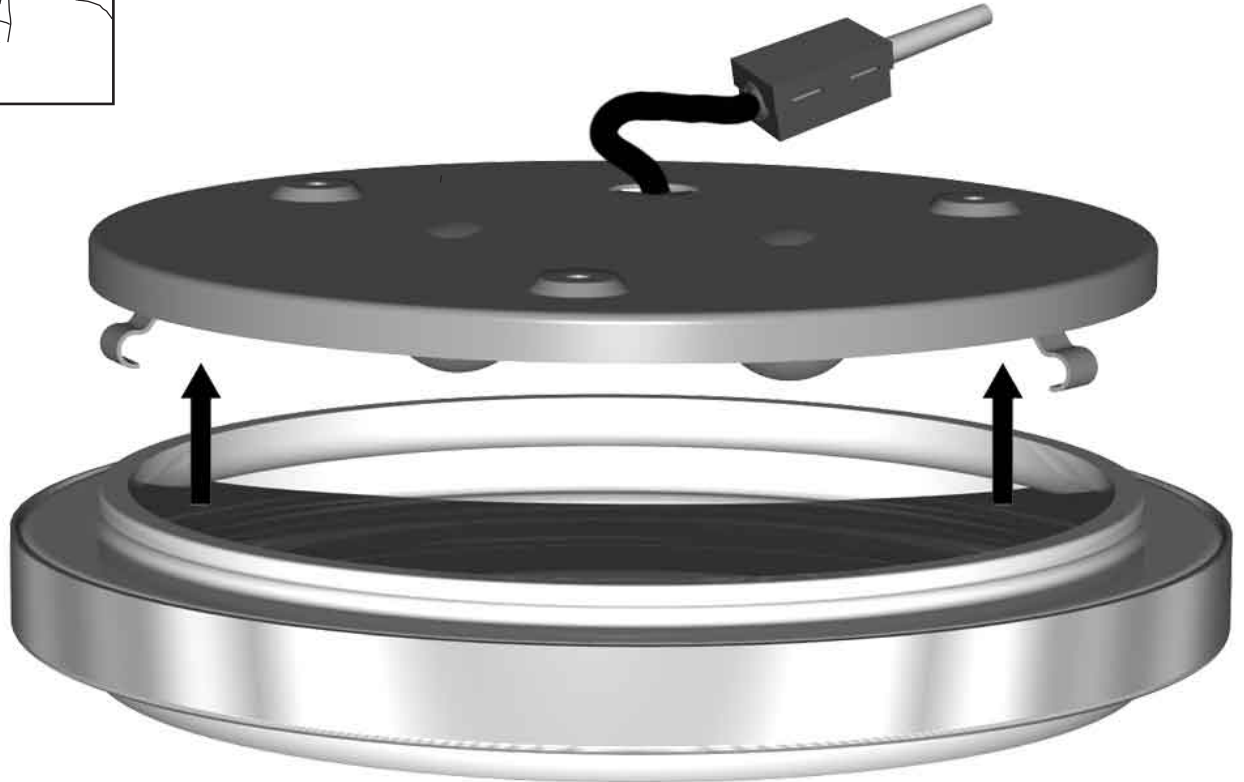

Deutsch
Lesen Sie bitte die Anweisungen
sorgfältig durch, bevor Sie mit dem
Zusammenbauen beginnen

Live : Normally Brown / Red
Neutral : Normally Blue / Black

Phase : au repos Brun / Rouge
Neutre : au repos Bleu / Noir

Fase : en reposo Marron / Rojo
Neutro : en reposo Azul / Negro

Phase : Ruhestellung Braun / Rot
Nulleiter : Ruhestellung Blau / Schwarz

Wall Mount:

HAUT
ALTO
OBEN
THIS WAY UP

 2 x 40w E14