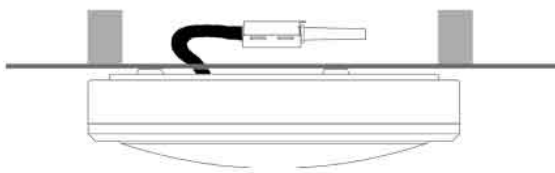

English
Please read instructions carefully
before commencing assembly

Français
Lire attentivement les instructions
avant de commencer le montage

Espanol
Leer atentamente las instrucciones
antes de comenzar el montaje

Deutsch
Lesen Sie bitte die Anweisungen
sorgfältig durch, bevor Sie mit dem
Zusammenbauen beginnen

Live : Normally Brown / Red
Neutral : Normally Blue / Black

Phase : au repos Brun / Rouge
Neutre : au repos Bleu / Noir

Fase : en reposo Marron / Rojo
Neutro : en reposo Azul / Negro

Phase : Ruhestellung Braun / Rot
Nulleiter : Ruhestellung Blau / Schwarz

Wall Mount:

HAUT
ALTO
OBEN
THIS WAY UP

 2 x 40w E14