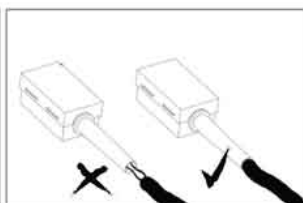

Deutsch
Lesen Sie bitte die Anweisungen
sorgfältig durch, bevor Sie mit dem
Zusammenbauen beginnen

Live : Normally Brown / Red
Neutral : Normally Blue / Black

Phase : au repos Brun / Rouge
Neutre : au repos Bleu / Noir

Fase : en reposo Marron / Rojo
Neutro : en reposo Azul / Negro

Phase : Ruhestellung Braun / Rot
Nulleiter : Ruhestellung Blau / Schwarz

Wall Mount:

HAUT
ALTO
OBEN
THIS WAY UP

 2 x 40w E14