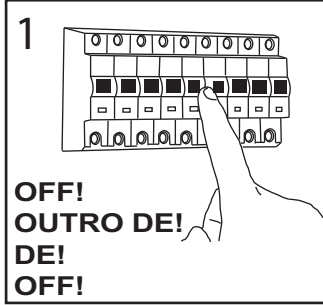

English
Please read instructions carefully
before commencing assembly

Français
Lire attentivement les instructions
avant de commencer le montage

Espanol
Leer atentamente las instrucciones
antes de comenzar el montaje

Deutsch
Lesen Sie bitte die Anweisungen
sorgfältig durch, bevor Sie mit dem
Zusammenbauen beginnen

Live : Normally Brown / Red
Neutral : Normally Blue / Black

Phase : au repos Brun / Rouge
Neutre : au repos Bleu / Noir

Fase : en reposo Marron / Rojo
Neutro : en reposo Azul / Negro

Phase : Ruhestellung Braun / Rot
Nulleiter : Ruhestellung Blau / Schwarz

Wall Mount:

HAUT
ALTO
OBEN
THIS WAY UP

 2 x 40w E14