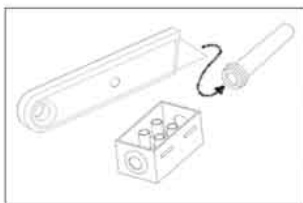

Deutsch
Lesen Sie bitte die Anweisungen
sorgfältig durch, bevor Sie mit dem
Zusammenbauen beginnen

Live : Normally Brown / Red
Neutral : Normally Blue / Black

Phase : au repos Brun / Rouge
Neutre : au repos Bleu / Noir

Fase : en reposo Marron / Rojo
Neutro : en reposo Azul / Negro

Phase : Ruhestellung Braun / Rot
Nulleiter : Ruhestellung Blau / Schwarz

Wall Mount:

HAUT
ALTO
OBEN
THIS WAY UP

 2 x 40w E14