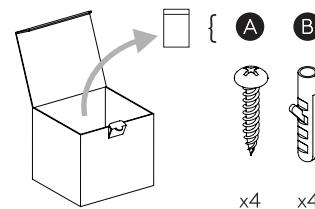

FOR PEDESTAL MOUNT ONLY
Pour montage sur pied uniquement
Solo per montaggio su piedistallo
Nur für Sockelmontage