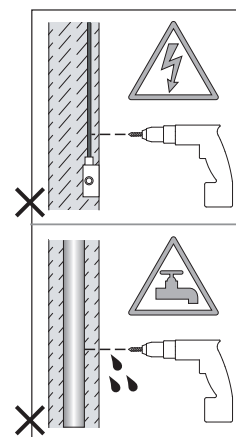

Cavo positivo: normalmente marrone o rosso
Cavo neutro: normalmente blu o nero
Cavo terra: normalmente verde o giallo

FR

LIRE ATTENTIVEMENT LES INSTRUCTIONS
AVANT DE COMMENCER LE MONTAGE

Phase: Normalement Brun / Rouge
Neutre: Normalement Bleu / Noir
Terre: Normalement Vert / Jaune

DE

LESEN SIE BITTE DIE ANWEISUNGEN
SORGFÄLTIG DURCH, BEVOR SIE MIT DEM
ZUSAMMENBAUEN BEGINNEN

Phase: Normalerweise Braun / Rot
Nulleiter: Normalerweise Blau / Schwarz
Erde: Normalerweise Grün / Gelb

FOR PEDESTAL MOUNT ONLY
Pour montage sur pied uniquement
Solo per montaggio su piedistallo
Nur für Sockelmontage