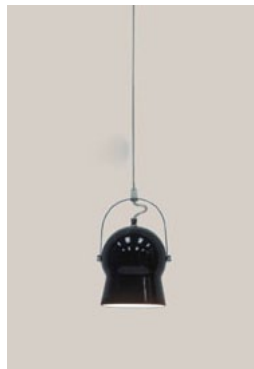

ART. NR. MODEL

AFMETING

HANGLAMP - TAFELLAMP - VLOERLAMP

400191 HANGLAMP

Ø 25 x H 100CM

JAREN 70 SERIE UIT ZWART GELAKT METAAL

400192 TAFELLAMP

Ø 25 x H 28CM

PENDANT - TABLELAMP - FLOORLAMP

400193 VLOERLAMP 1L

Ø 25 x H 130CM

70 'S SERIE OF LACQUERED BLACK METAL

400194 VLOERLAMP 3L

Ø 25 x H 130CM