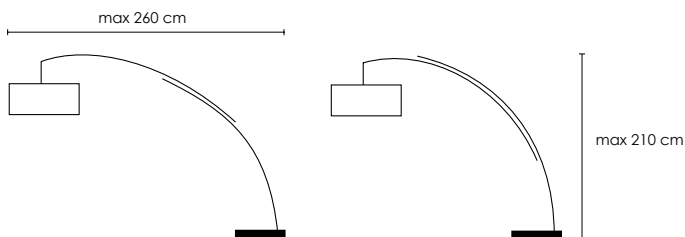

ART.NR. MODEL

AFMETING

BOOGLAMP

252401 BOOGLAMP ALU KAP + ZILVER BINNENKANT

VERSTELBARE BOOGLAMP IN CHROOM MET GELAKTE ZWARTE VOET. KAP MET BINNENKANT ZILVER.

BOWLAMP

ADJUSTABLE BOWLAMP IN CHROME WITH BLACK LACQUERED BASE. SILVER SHADE AND INSIDE SILVER.