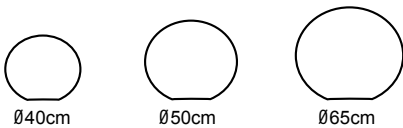

ART. NR. MODEL

AFMETING

BUITENLAMP

228210 BUITENLAMP FLEX M WIT
228310 BUITENLAMP FLEX L WIT
228410 BUITENLAMP FLEX XL WIT

Ø 40CM
Ø 50CM
Ø 65CM

BUITENLAMP VAN GLAD KUNSTSTOF MET 5 METER RUBBER AANSLUIJSNOER. VOOR VAST MONTAGE OP DE BODEM MOET EEN APARTE MONTAGESET BESTELD WORDEN.

228 MONTAGESET

OUTDOOR LAMP

VOOR VASTE MONTAGE APARTE MONTAGESET BESTELLEN.

OUTDOOR LAMP MADE OF DURABLE PLASTIC WITH 5 METER RUBBER CABLE. FOR FIXED MONTING OF SURFACE PLEASE ORDER SEPERATELY THE FIXINGSET.