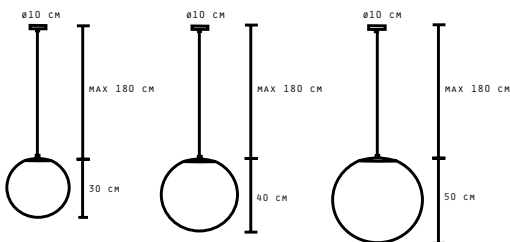

ART. NR. MODEL

226110 VLOERLAMP S MAT WIT
226210 VLOERLAMP M MAT WIT
226310 VLOERLAMP L MAT WIT

226410 HANGLAMP S MAT WIT
226510 HANGLAMP M MAT WIT
226610 HANGLAMP L MAT WIT

AFMETING

Ø 30CM
Ø 40CM
Ø 50CM

Ø 30CM
Ø 40CM
Ø 50CM