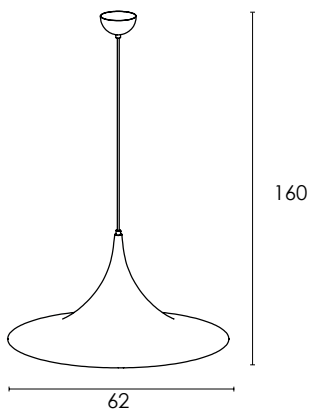

2010-1

220~240V AC 50/60Hz

trompette

WWW.ILUPROJECT.COM

EXCL. 1x E27 MAX 60W

ART. NR. MODEL

281910 HANGLAMP ZWART / WITTE BINNENKANT
281917 HANGLAMP ZWART / RODE BINNENKANT
281920 HANGLAMP ZWART / GELE BINNENKANT